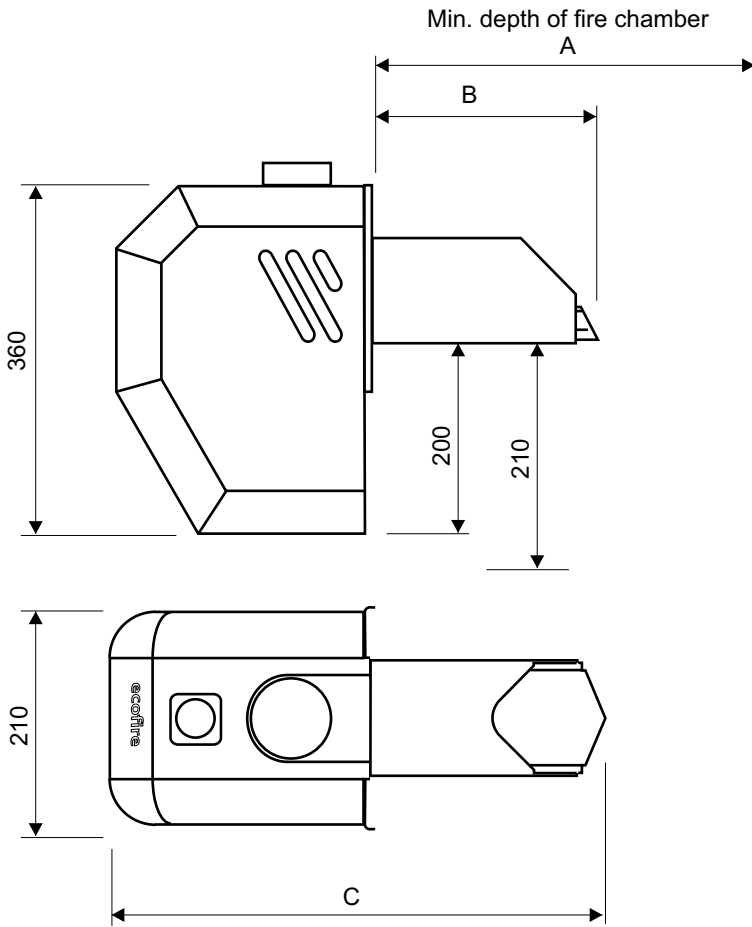

ECOFIRE E1

Wymiar	16kW	24kW	32kW	40kW	60kW
A	380	450	480	480	520
B	230	270	270	270	320
C	500	540	540	540	590

Mounting hole dimentions

16-25 kW

32-60 kW

Spiral auger- standard