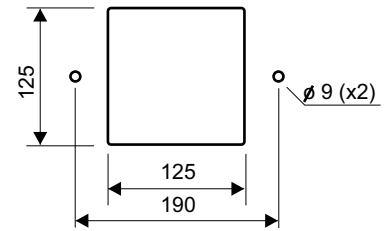

ECOFIRE E1

Wymiar	16kW	24kW	32kW	40kW	60kW
A	380	450	480	480	520
B	230	270	270	270	320
C	500	540	540	540	590

Mounting hole dimentions

16-25 kW

32-60 kW

Spiral auger- standard