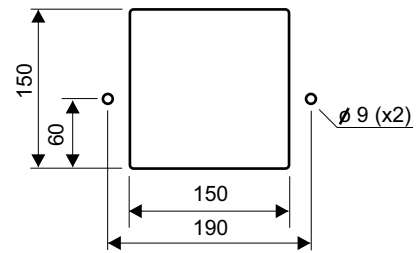

ECOFIRE E1

Wymiar	16kW	24kW	32kW	40kW	60kW
A	380	450	480	480	520
B	230	270	270	270	320
C	500	540	540	540	590

Mounting hole dimentions

16-25 kW

32-60 kW

Spiral auger- standard