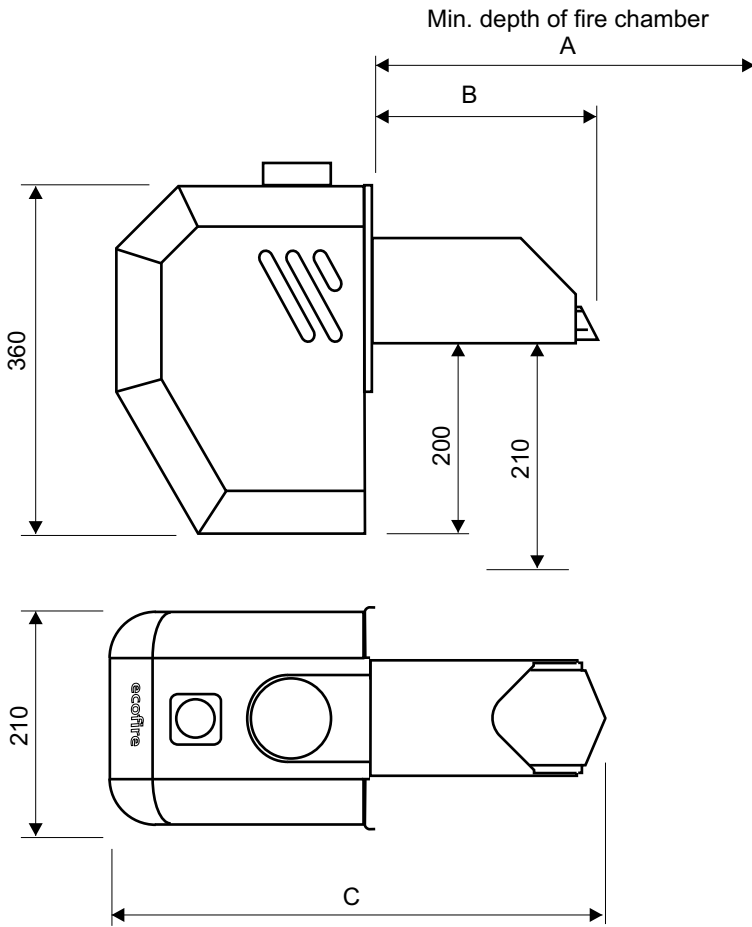

- Hergestellt aus gewöhnlichem Stahl.
- Verbrennungsrost aus Edelstahl MA 253.
- Montiert mit Glasumhüllung.
- Schneckenzufuhr.
- Verstellbarer Fallschacht.
- Loser Bodenrost.
- Modul aufgebaut mit luftgekühltem Lichtsensor.
- 100-stufig modulierend.
- Optionale Leistungen
- Elektrozündung.
- Pausenfeuerung.
- Das breiteste Leistungsspektrum auf dem Markt.
- Typengenehmigung für 28 Ländern (DS EN303-5)
- Passt im Allgemeinen auf alle Kessel.
- Wirkungsgrad < 90 %
- Möglichkeit für ein Interface.
- Anschluss 230 V 50 Hz 10 A 40 W

Technical data:

Output	16 kW	24 kW	32 kW	40 kW	60 kW
Efficiency			94 %		
Weight	14 kg	14,5 kg	18,5 kg	19 kg	22 kg
Auger (feeder)			1,6 m		
Auger - option			2,0, 2,5, 3,0 m		
Fuel			pelety 6 lub 8 mm		
Connection			230 VAC		
	~35 W	~40 W	~40 W	~45 W	~45 W
			IP 40		

ECOVARM

ECOFIRE E1

Wymiar	16kW	24kW	32kW	40kW	60kW
A	380	450	480	480	520
B	230	270	270	270	320
C	500	540	540	540	590

Mounting hole dimentions

Spiral auger- standard