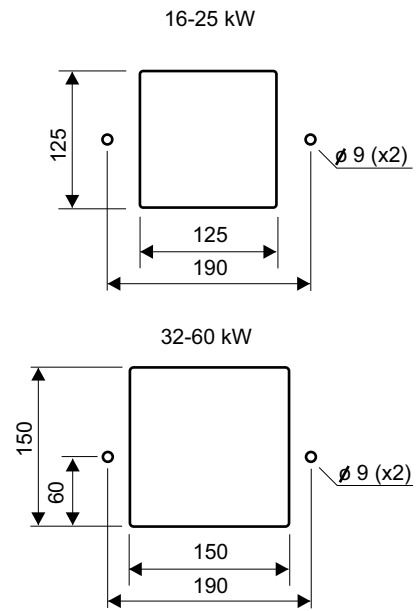

- Hergestellt aus gewöhnlichem Stahl.
- Verbrennungsrost aus Edelstahl MA 253.
- Montiert mit Glasumhüllung.
- Schneckenzufuhr.
- Verstellbarer Fallschacht.
- Loser Bodenrost.
- Modul aufgebaut mit luftgekühltem Lichtsensor.
- 100-stufig modulierend.
- Optionale Leistungen
- Elektrozündung.
- Pausenfeuerung.
- Das breiteste Leistungsspektrum auf dem Markt.
- Typengenehmigung für 28 Ländern (DS EN303-5)
- Passt im Allgemeinen auf alle Kessel.
- Wirkungsgrad < 90 %
- Möglichkeit für ein Interface.
- Anschluss 230 V 50 Hz 10 A 40 W

Technical data:

Output	16 kW	24 kW	32 kW	40 kW	60 kW
Efficiency			94 %		
Weight	14 kg	14,5 kg	18,5 kg	19 kg	22 kg
Auger (feeder)			1,6 m		
Auger - option			2,0, 2,5, 3,0 m		
Fuel			pelety 6 lub 8 mm		
Connection			230 VAC		
	~35 W	~40 W	~40 W	~45 W	~45 W
			IP 40		

ECOVARM

ECOFIRE E1

Wymiar	16kW	24kW	32kW	40kW	60kW
A	380	450	480	480	520
B	230	270	270	270	320
C	500	540	540	540	590

Mounting hole dimentions

Spiral auger- standard